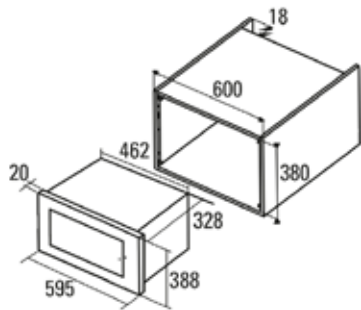

Mikroaaltouuni
Koodi: MC20DENC