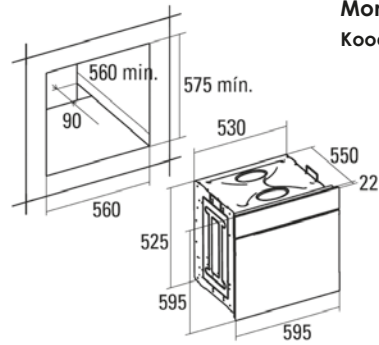

Monitoimi-uuni
Koodi: MD7010BK