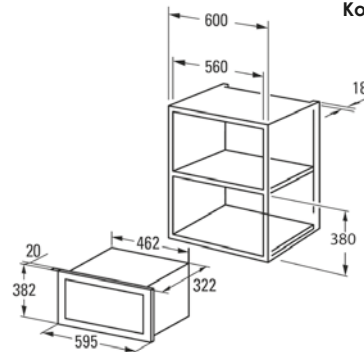

Induktiotaso
Koodi: IB604BK

Mikroaaltouuni
Koodi: MMA20WH