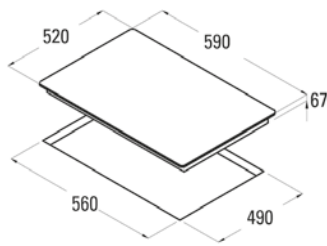

Kaasutaso
Koodi: CI631BK