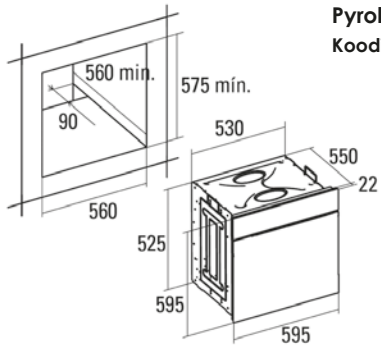

Pyrolyysi-uuni
Koodi: HPR8111X