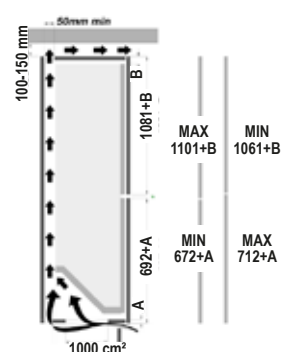

Astianpesukone
Koodi: LVI45009