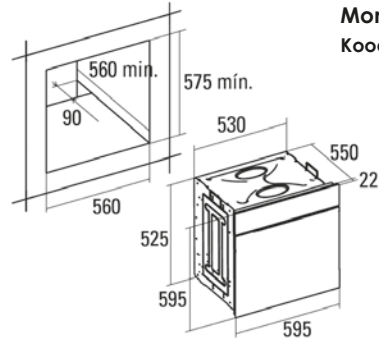

Monitoimi-uuni
Koodi: HMD7010X