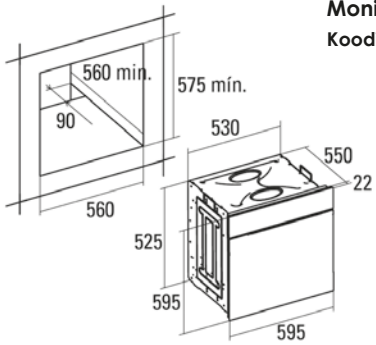

Monitoimi-uuni
Koodi: MD7010WH